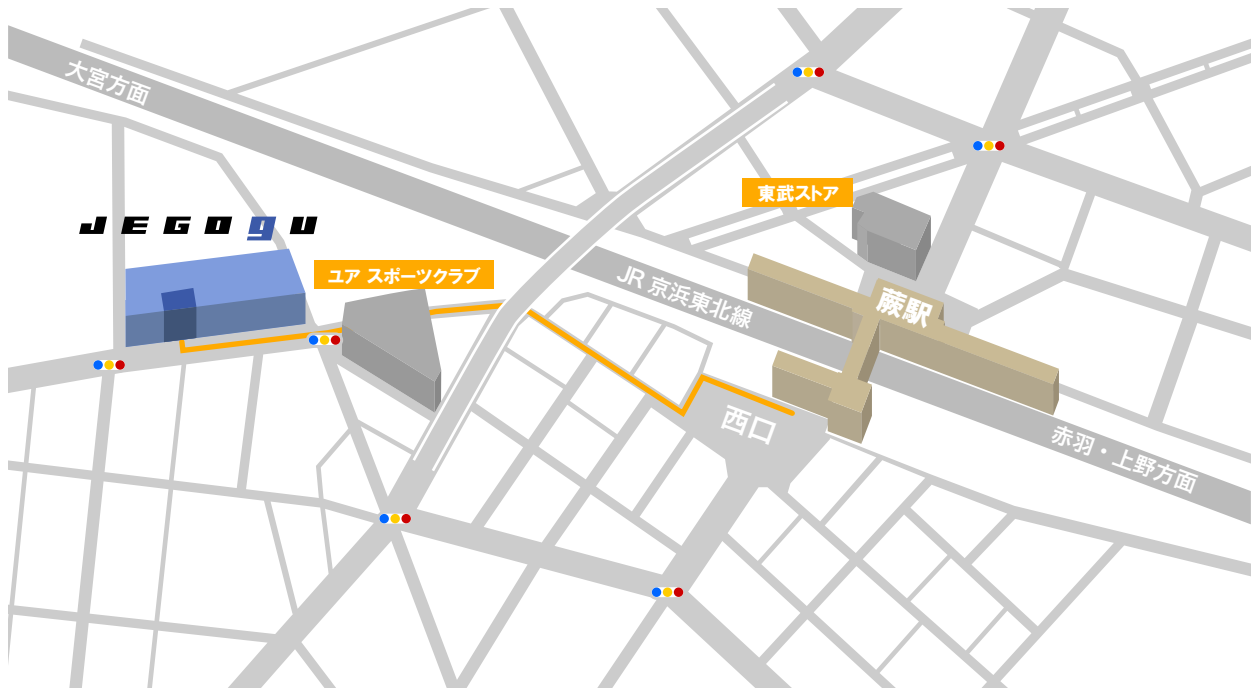

J E G O G U

埼玉県川口市芝園町2-1-112

048-269-5577

OPEN 毎週火曜日/第3水曜日
定休日 10:00
最終受付時間 19:00 (パーマ/カラー 18:00)